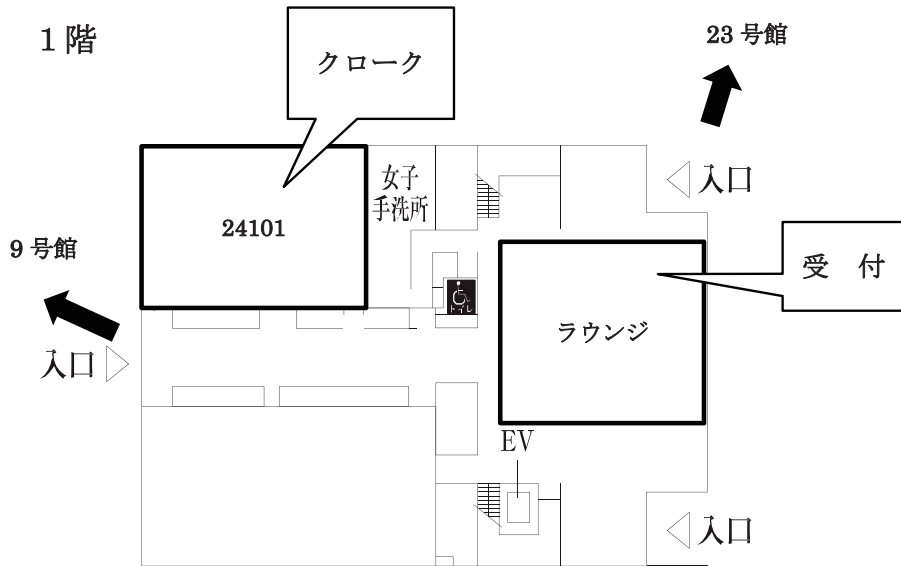

ご注意下さい

JRをご利用で“東京都区内”着の切符をご利用になるみなさまへ

JR中央線・総武線の場合、“東京都区内”とは西荻窪駅(杉並区)までを指します。

吉祥寺駅(武蔵野市)は範囲外となり、1駅分の乗車賃が必要です。

車でのご来場はご遠慮ください

会場平面図（全体）

口頭発表会場へは ---> で示された経路がわかりやすいと思います

受付・クローク・総会会場

24号館（安井てつ記念ホール）

口頭発表・休憩室・イブニングセッション

9号館

口頭発表

23号館

1階

2階

ポスター発表・休憩室・研究懇親会

11号館 (学生ホール)

2階

ポスター発表・研究懇親会

25号館（体育館）

託児室・大会本部

本館（0号館）

1階