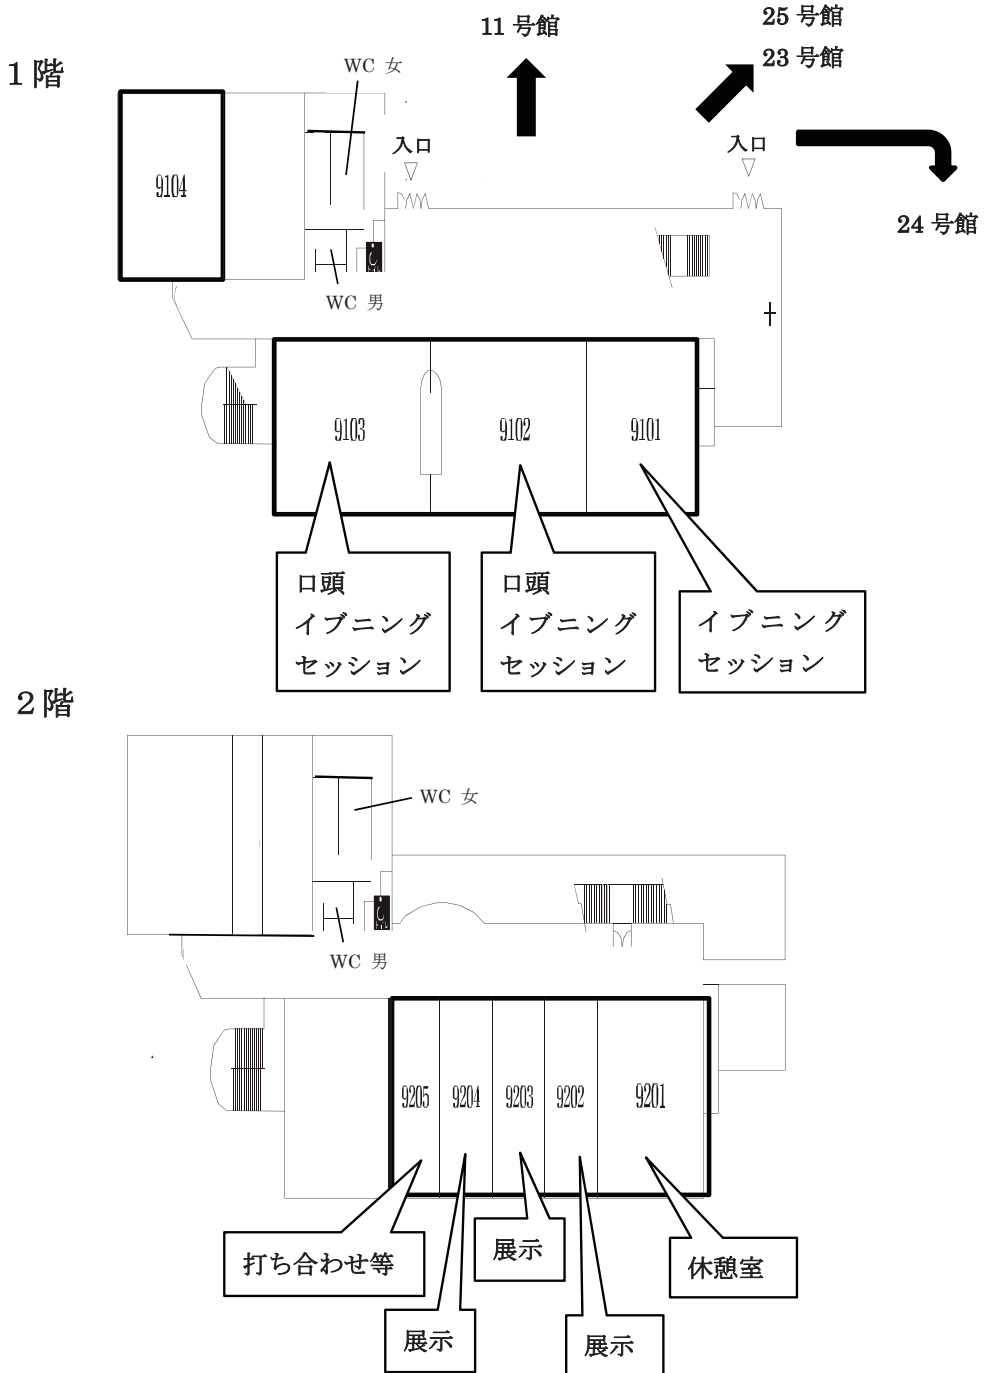

ご注意下さい

JRをご利用で“東京都区内”着の切符をご利用になるみなさまへ

JR中央線・総武線の場合、“東京都区内”とは西荻窪駅(杉並区)までを指します。

吉祥寺駅(武蔵野市)は範囲外となり、1駅分の乗車賃が必要です。

車でのご来場はご遠慮ください

会場平面図（全体）

口頭発表会場へは ---> で示された経路がわかりやすいと思います

受付・クローク・総会会場

24号館（安井てつ記念ホール）

口頭発表・休憩室・イブニングセッション

9号館

口頭発表

23号館

1階

2階

ポスター発表・休憩室・研究懇親会

11号館 (学生ホール)

2階

ポスター発表・研究懇親会

25号館（体育館）

託児室・大会本部

本館（0号館）

1階