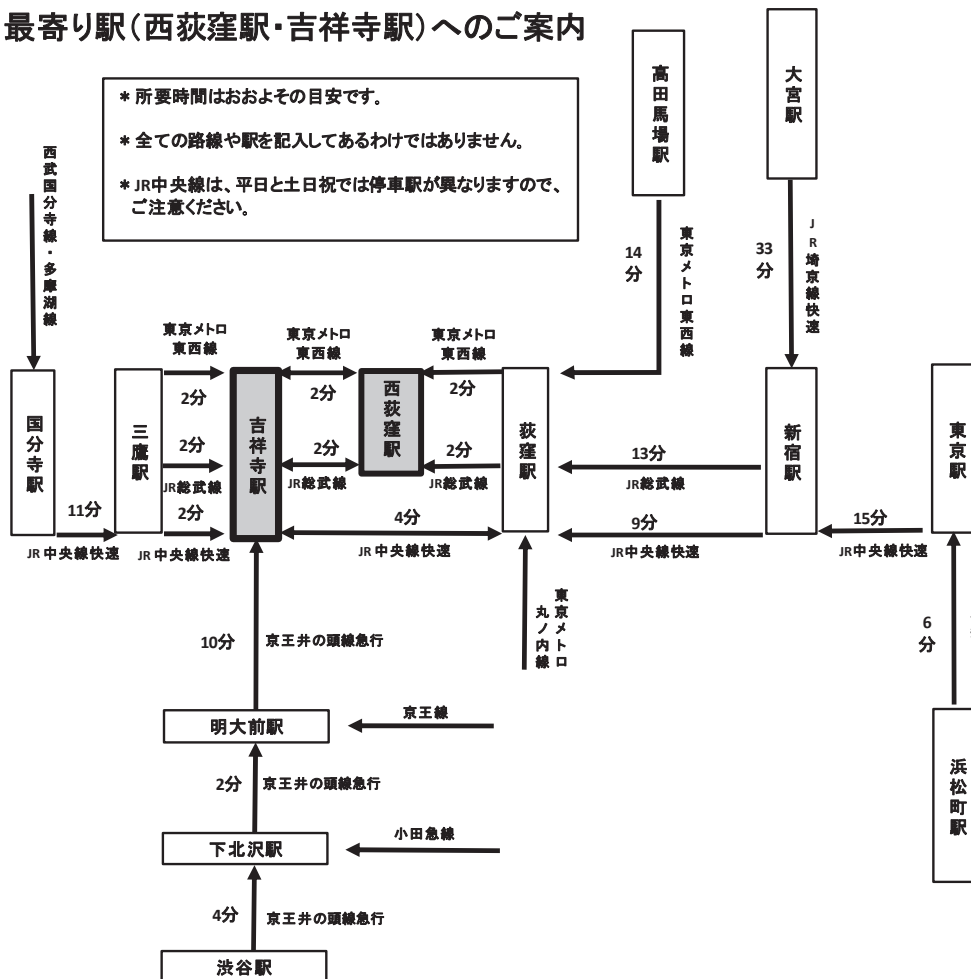

大会会場(東京女子大学)への交通案内①

最寄り駅(西荻窪駅・吉祥寺駅)へのご案内

主な駅から最寄り駅への経路例

西荻窪駅へ

- ◆ 新宿駅より JR総武線を利用(乗り換えなし)
- ◆ 高田馬場駅より 東京メトロ東西線を利用(乗り換えなし)
- ◆ 東京駅より JR中央線快速を利用し、荻窪駅でJR総武線に乗り換え
- ◆ 浜松町駅より JR山手線内回りを利用し、東京駅でJR中央線快速に乗り換え、荻窪駅でJR総武線に乗り換え
- ◆ 大宮駅より JR埼京線快速を利用し、新宿駅でJR総武線に乗り換え

吉祥寺駅へ

- ◆ 渋谷駅より 京王井の頭線を利用

乗り換え案内などをご利用になる際は、日付の設定にご注意ください(土・日ダイヤ)

大会会場(東京女子大学)への交通案内②

最寄駅(西荻窪駅・吉祥寺駅)からのご案内

◆ 西荻窪駅から

土・日・祝日は中央線快速は西荻窪駅に停車しません。総武線または東西線をご利用ください。

- * 北口より徒歩12分(下記地図をご参照ください)
- * 北口1番バス乗り場「吉祥寺駅」行で「東京女子大前」下車

◆ 吉祥寺駅から

JRの場合、中央改札より北口へお越しいただくと便利です。

京王井の頭線の場合、改札を出て、JR中央改札方面にお進みいただき、北口へお越しいただくと便利です。

- * 北口3番バス乗り場より(バスの所要時間は交通事情によりますが時刻表の上では5分です。)
- 「西荻窪駅」行または「上石神井駅」行または「青梅街道営業所」行で「東京女子大前」下車
- * タクシー利用の場合は「杉並区善福寺の東京女子大学」とお伝えください。

ご注意下さい

JRをご利用で“東京都区内”着の切符をご利用になるみなさまへ

JR中央線・総武線の場合、“東京都区内”とは西荻窪駅(杉並区)までを指します。

吉祥寺駅(武蔵野市)は範囲外となり、1駅分の乗車賃が必要です。

車でのご来場はご遠慮ください

会場平面図（全体）

口頭発表会場へは ---> で示された経路がわかりやすいと思います

受付・クローク・総会会場