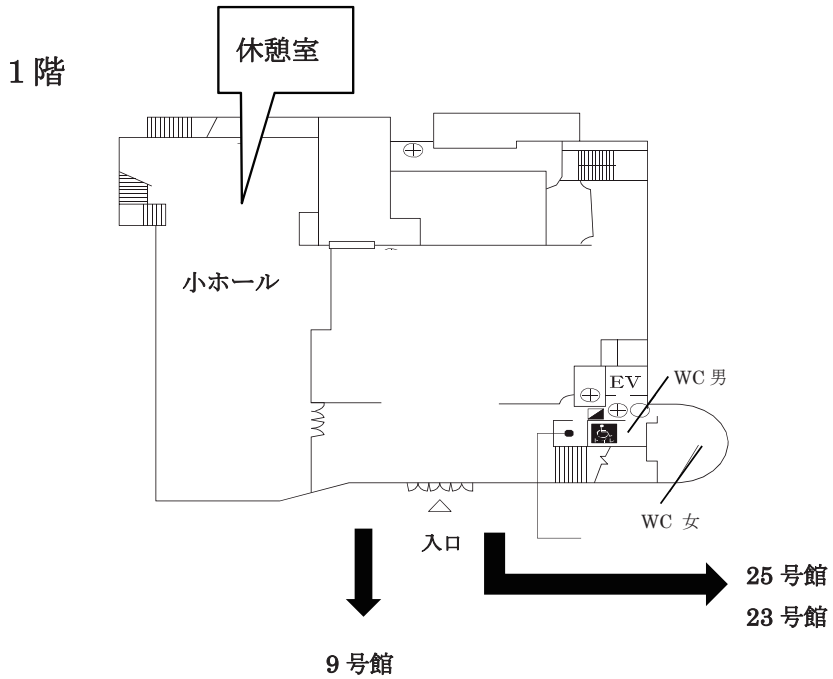

ご注意下さい

JRをご利用で“東京都区内”着の切符をご利用になるみなさまへ

JR中央線・総武線の場合、“東京都区内”とは西荻窪駅(杉並区)までを指します。

吉祥寺駅(武蔵野市)は範囲外となり、1駅分の乗車賃が必要です。

車でのご来場はご遠慮ください

会場平面図（全体）

口頭発表会場へは ---> で示された経路がわかりやすいと思います

受付・クローク・総会会場

24号館（安井てつ記念ホール）

口頭発表・休憩室・イブニングセッション

9号館

口頭発表

23号館

1階

2階

ポスター発表・休憩室・研究懇親会

11号館 (学生ホール)

2階

ポスター発表・研究懇親会

25号館（体育館）

託児室・大会本部

本館（0号館）

1階