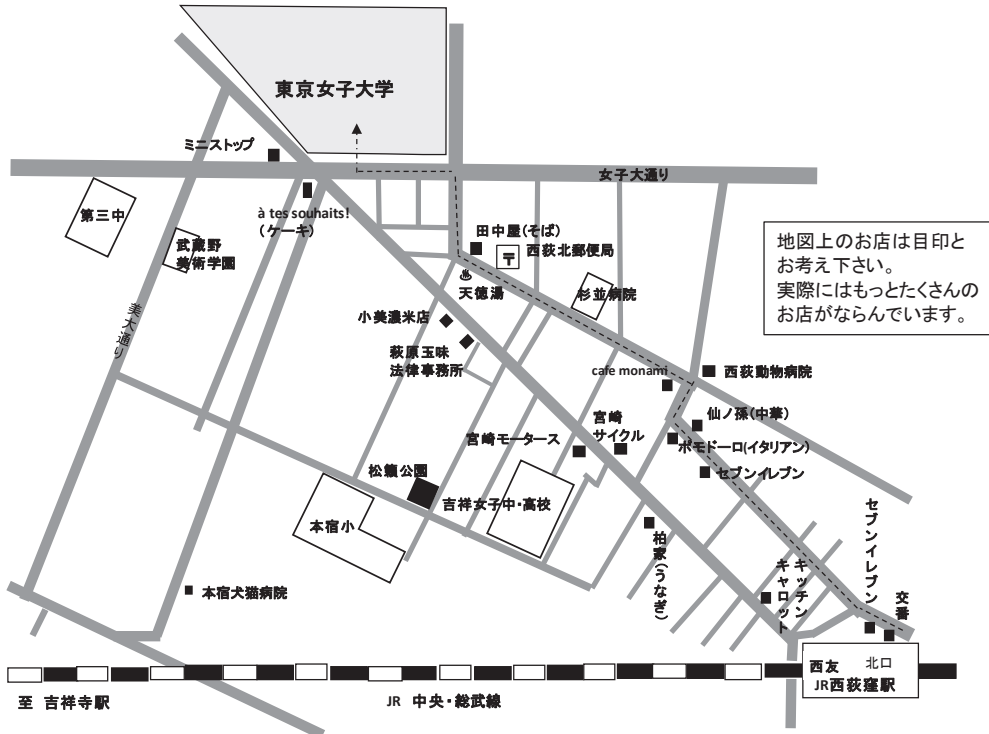

大会会場(東京女子大学)への交通案内①

最寄り駅(西荻窪駅・吉祥寺駅)へのご案内

主な駅から最寄り駅への経路例

西荻窪駅へ

- ◆ 新宿駅より JR総武線を利用(乗り換えなし)
- ◆ 高田馬場駅より 東京メトロ東西線を利用(乗り換えなし)
- ◆ 東京駅より JR中央線快速を利用し、荻窪駅でJR総武線に乗り換え
- ◆ 浜松町駅より JR山手線内回りを利用し、東京駅でJR中央線快速に乗り換え、荻窪駅でJR総武線に乗り換え
- ◆ 大宮駅より JR埼京線快速を利用し、新宿駅でJR総武線に乗り換え

吉祥寺駅へ

- ◆ 渋谷駅より 京王井の頭線を利用

乗り換え案内などをご利用になる際は、日付の設定にご注意ください(土・日ダイヤ)

大会会場(東京女子大学)への交通案内②

最寄駅(西荻窪駅・吉祥寺駅)からのご案内

◆ 西荻窪駅から

土・日・祝日は中央線快速は西荻窪駅に停車しません。総武線または東西線をご利用ください。

- * 北口より徒歩12分(下記地図をご参照ください)
- * 北口1番バス乗り場「吉祥寺駅」行で「東京女子大前」下車

◆ 吉祥寺駅から

JRの場合、中央改札より北口へお越しいただくと便利です。

京王井の頭線の場合、改札を出て、JR中央改札方面にお進みいただき、北口へお越しいただくと便利です。

- * 北口3番バス乗り場より(バスの所要時間は交通事情によりますが時刻表の上では5分です。)
- 「西荻窪駅」行または「上石神井駅」行または「青梅街道営業所」行で「東京女子大前」下車
- * タクシー利用の場合は「杉並区善福寺の東京女子大学」とお伝えください。

ご注意下さい

JRをご利用で“東京都区内”着の切符をご利用になるみなさまへ

JR中央線・総武線の場合、“東京都区内”とは西荻窪駅(杉並区)までを指します。

吉祥寺駅(武蔵野市)は範囲外となり、1駅分の乗車賃が必要です。

車でのご来場はご遠慮ください

会場平面図（全体）

口頭発表会場へは ---> で示された経路がわかりやすいと思います

受付・クローク・総会会場