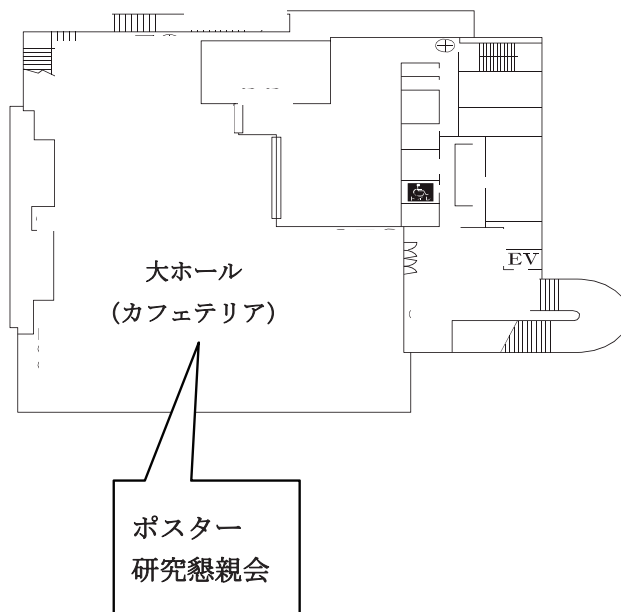

ご注意下さい

JRをご利用で“東京都区内”着の切符をご利用になるみなさまへ

JR中央線・総武線の場合、“東京都区内”とは西荻窪駅(杉並区)までを指します。

吉祥寺駅(武蔵野市)は範囲外となり、1駅分の乗車賃が必要です。

車でのご来場はご遠慮ください

会場平面図（全体）

口頭発表会場へは ---> で示された経路がわかりやすいと思います

受付・クローク・総会会場

24号館（安井てつ記念ホール）

口頭発表・休憩室・イブニングセッション

9号館

口頭発表

23号館

1階

2階

ポスター発表・休憩室・研究懇親会

11号館 (学生ホール)

2階

ポスター発表・研究懇親会

25号館（体育館）

託児室・大会本部

本館（0号館）

1階