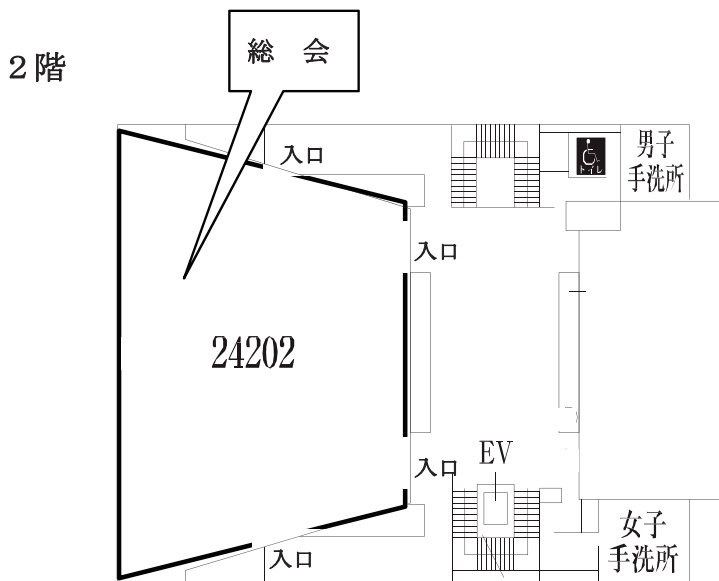

ご注意下さい

JRをご利用で“東京都区内”着の切符をご利用になるみなさまへ

JR中央線・総武線の場合、“東京都区内”とは西荻窪駅(杉並区)までを指します。

吉祥寺駅(武蔵野市)は範囲外となり、1駅分の乗車賃が必要です。

車でのご来場はご遠慮ください

会場平面図（全体）

口頭発表会場へは ---> で示された経路がわかりやすいと思います

受付・クローク・総会会場

24号館（安井てつ記念ホール）

口頭発表・休憩室・イブニングセッション

9号館

口頭発表

23号館

1階

2階

ポスター発表・休憩室・研究懇親会

11号館 (学生ホール)

2階

ポスター発表・研究懇親会

25号館（体育館）

託児室・大会本部

本館（0号館）

1階