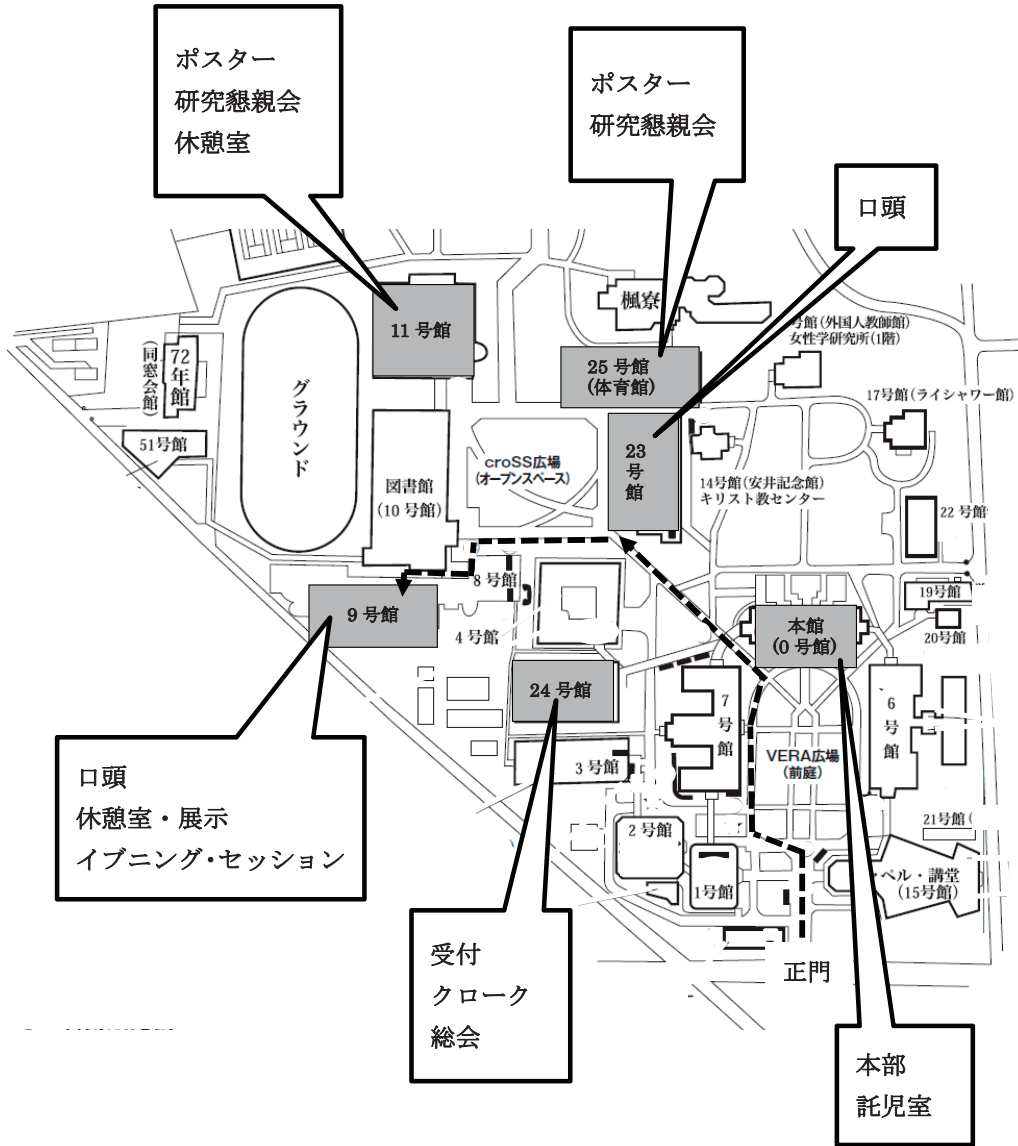

大会会場(東京女子大学)への交通案内①

最寄り駅(西荻窪駅・吉祥寺駅)へのご案内

主な駅から最寄り駅への経路例

西荻窪駅へ

- ◆ 新宿駅より JR総武線を利用(乗り換えなし)
- ◆ 高田馬場駅より 東京メトロ東西線を利用(乗り換えなし)
- ◆ 東京駅より JR中央線快速を利用し、荻窪駅でJR総武線に乗り換え
- ◆ 浜松町駅より JR山手線内回りを利用し、東京駅でJR中央線快速に乗り換え、荻窪駅でJR総武線に乗り換え
- ◆ 大宮駅より JR埼京線快速を利用し、新宿駅でJR総武線に乗り換え

◆ 吉祥寺駅から

JRの場合、中央改札より北口へお越しいただくと便利です。

京王井の頭線の場合、改札を出て、JR中央改札方面にお進みいただき、北口へお越しいただくと便利です。

- * 北口3番バス乗り場より(バスの所要時間は交通事情によりますが時刻表の上では5分です。)
- 「西荻窪駅」行または「上石神井駅」行または「青梅街道営業所」行で「東京女子大前」下車
- * タクシー利用の場合は「杉並区善福寺の東京女子大学」とお伝えください。

ご注意下さい

JRをご利用で“東京都区内”着の切符をご利用になるみなさまへ

JR中央線・総武線の場合、“東京都区内”とは西荻窪駅(杉並区)までを指します。

吉祥寺駅(武蔵野市)は範囲外となり、1駅分の乗車賃が必要です。

車でのご来場はご遠慮ください

会場平面図（全体）

口頭発表会場へは ---> で示された経路がわかりやすいと思います

受付・クローク・総会会場

24号館（安井てつ記念ホール）

口頭発表・休憩室・イブニングセッション

9号館

口頭発表

23号館

1階

2階

ポスター発表・休憩室・研究懇親会