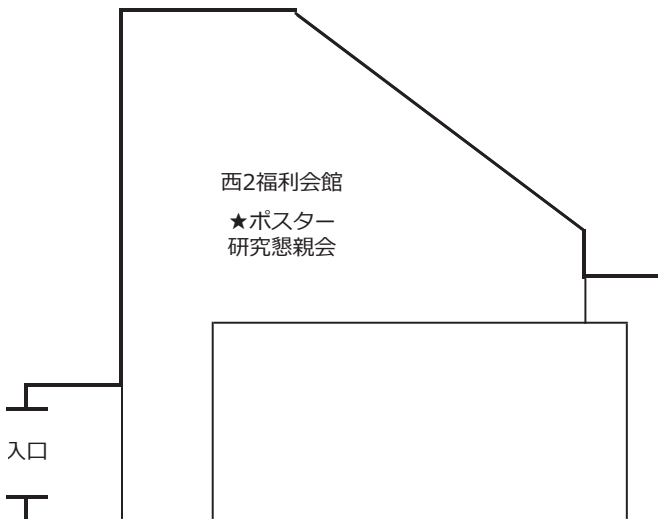

会場案内平面図

JR バス「広島西口」バス停から、直進して下さい。

K 棟とL 棟はつながっています。

※理事会・各種委員会は、事務棟(M 棟)で行われます。

受付	K 棟 2F 展示ホール
クローク	K 棟 2F K210
口頭発表・WS	K 棟 3F K314, K313, K312, K305
ポスター発表・研究懇親会	K 棟 1F ラウンジ, 西 2 福利会館
公開シンポジウム (Invited Lecture)	L 棟 1F L102
シンポジウム	K 棟 1F K107, K108
総会	L 棟 1F L102
休憩室	K 棟 1F K111, K112, K302
書籍等展示	K 棟 1F K101, K102

会場案内

総合科学部 K 棟 (東講義棟)

※入口は 2F です. ご注意ください.

会場案内

総合科学部 L 棟

L棟1F

L棟2F

西2 福利会館