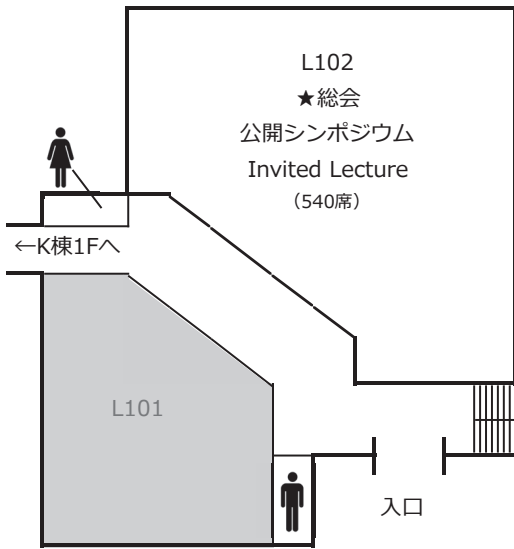

会場案内平面図

JR バス「広島西口」バス停から、直進して下さい。

K 棟とL 棟はつながっています。

※理事会・各種委員会は、事務棟(M 棟)で行われます。

受付	K 棟 2F 展示ホール
クローク	K 棟 2F K210
口頭発表・WS	K 棟 3F K314, K313, K312, K305
ポスター発表・研究懇親会	K 棟 1F ラウンジ, 西 2 福利会館
公開シンポジウム (Invited Lecture)	L 棟 1F L102
シンポジウム	K 棟 1F K107, K108
総会	L 棟 1F L102
休憩室	K 棟 1F K111, K112, K302
書籍等展示	K 棟 1F K101, K102

会場案内

総合科学部 K 棟 (東講義棟)

※入口は 2F です. ご注意ください.

会場案内

総合科学部 L 棟

L棟1F

L棟2F

西2 福利会館