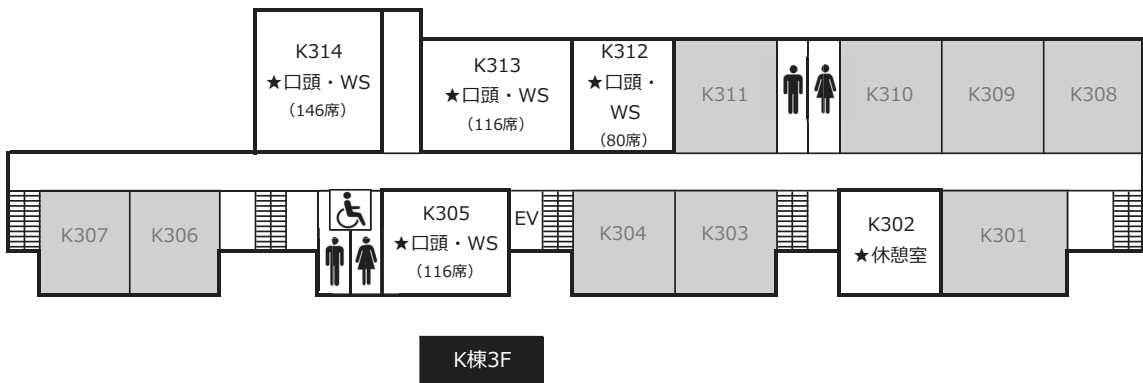

会場案内平面図

JR バス「広島西口」バス停から、直進して下さい。

K 棟とL 棟はつながっています。

※理事会・各種委員会は、事務棟(M 棟)で行われます。

受付	K 棟 2F 展示ホール
クローク	K 棟 2F K210
口頭発表・WS	K 棟 3F K314, K313, K312, K305
ポスター発表・研究懇親会	K 棟 1F ラウンジ, 西 2 福利会館
公開シンポジウム (Invited Lecture)	L 棟 1F L102
シンポジウム	K 棟 1F K107, K108
総会	L 棟 1F L102
休憩室	K 棟 1F K111, K112, K302
書籍等展示	K 棟 1F K101, K102

会場案内

総合科学部 K 棟 (東講義棟)

※入口は 2F です. ご注意ください.

会場案内

総合科学部 L 棟

L棟1F

L棟2F

西2 福利会館