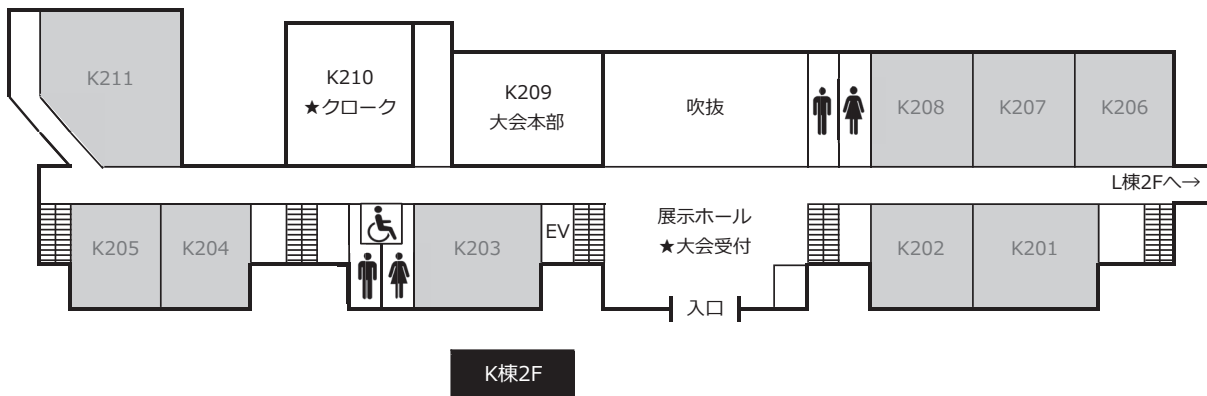

会場案内平面図

JR バス「広島西口」バス停から、直進して下さい。

K 棟とL 棟はつながっています。

※理事会・各種委員会は、事務棟(M 棟)で行われます。

受付	K 棟 2F 展示ホール
クローク	K 棟 2F K210
口頭発表・WS	K 棟 3F K314, K313, K312, K305
ポスター発表・研究懇親会	K 棟 1F ラウンジ, 西 2 福利会館
公開シンポジウム (Invited Lecture)	L 棟 1F L102
シンポジウム	K 棟 1F K107, K108
総会	L 棟 1F L102
休憩室	K 棟 1F K111, K112, K302
書籍等展示	K 棟 1F K101, K102

会場案内

総合科学部 K 棟 (東講義棟)

※入口は 2F です. ご注意ください.

会場案内

総合科学部 L 棟

L棟1F

L棟2F

西2 福利会館