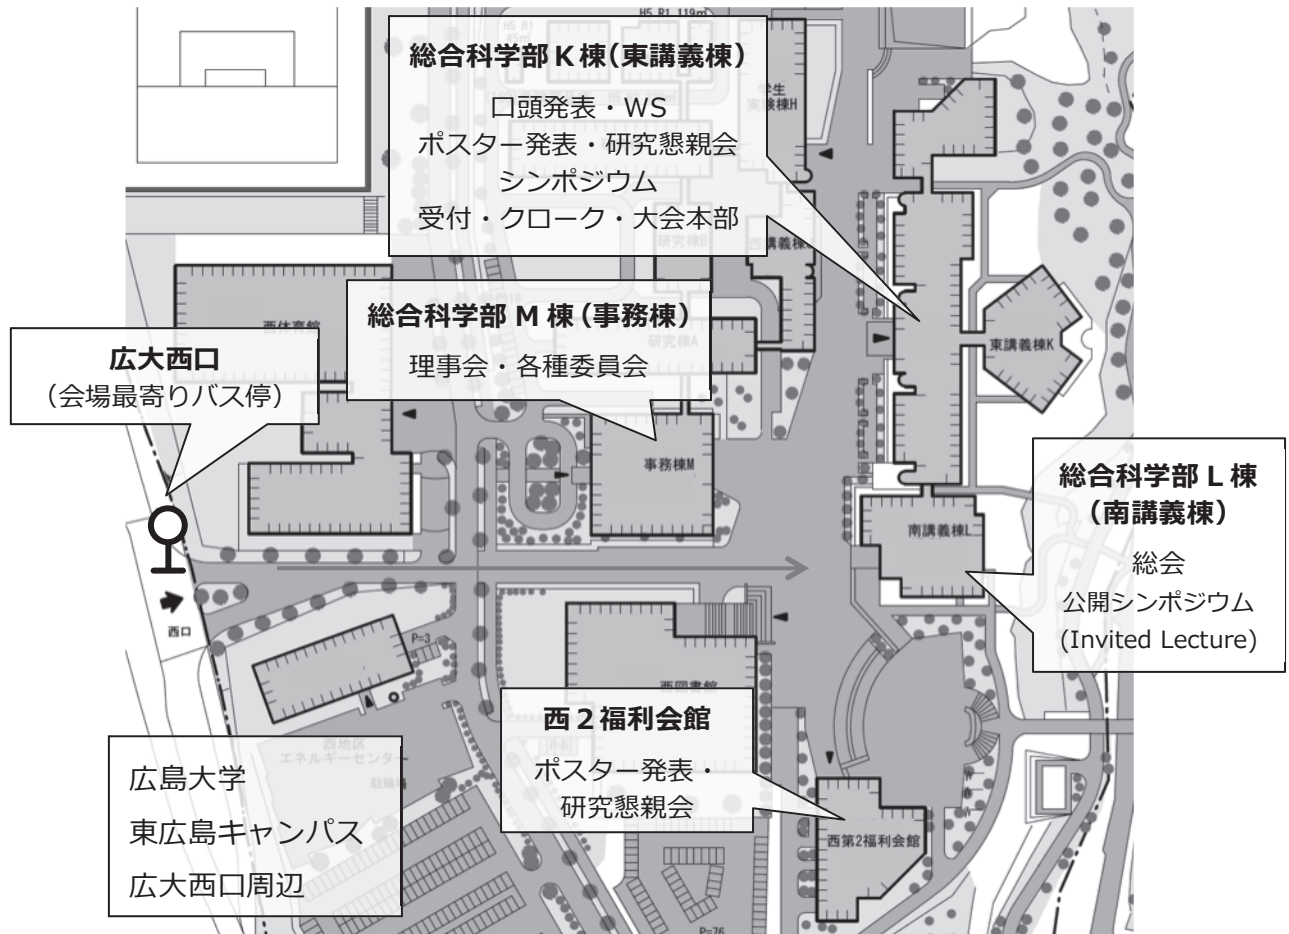

会場案内平面図

JR バス「広島西口」バス停から、直進して下さい。

K 棟とL 棟はつながっています。

※理事会・各種委員会は、事務棟(M 棟)で行われます。

受付	K 棟 2F 展示ホール
クローク	K 棟 2F K210
口頭発表・WS	K 棟 3F K314, K313, K312, K305
ポスター発表・研究懇親会	K 棟 1F ラウンジ, 西 2 福利会館
公開シンポジウム (Invited Lecture)	L 棟 1F L102
シンポジウム	K 棟 1F K107, K108
総会	L 棟 1F L102
休憩室	K 棟 1F K111, K112, K302
書籍等展示	K 棟 1F K101, K102

会場案内

総合科学部 K 棟 (東講義棟)

※入口は 2F です. ご注意ください.

会場案内

総合科学部 L 棟

L棟1F

L棟2F

西2 福利会館