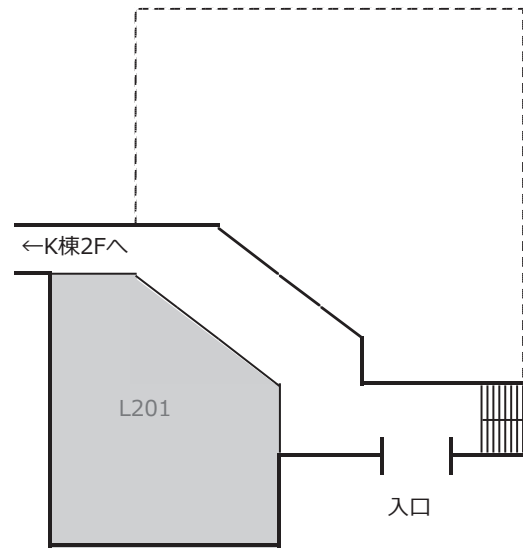

会場案内平面図

JR バス「広島西口」バス停から、直進して下さい。

K 棟とL 棟はつながっています。

※理事会・各種委員会は、事務棟(M 棟)で行われます。

受付	K 棟 2F 展示ホール
クローク	K 棟 2F K210
口頭発表・WS	K 棟 3F K314, K313, K312, K305
ポスター発表・研究懇親会	K 棟 1F ラウンジ, 西 2 福利会館
公開シンポジウム (Invited Lecture)	L 棟 1F L102
シンポジウム	K 棟 1F K107, K108
総会	L 棟 1F L102
休憩室	K 棟 1F K111, K112, K302
書籍等展示	K 棟 1F K101, K102

会場案内

総合科学部 K 棟 (東講義棟)

※入口は 2F です. ご注意ください.

会場案内

総合科学部 L 棟

L棟1F

L棟2F

西2 福利会館