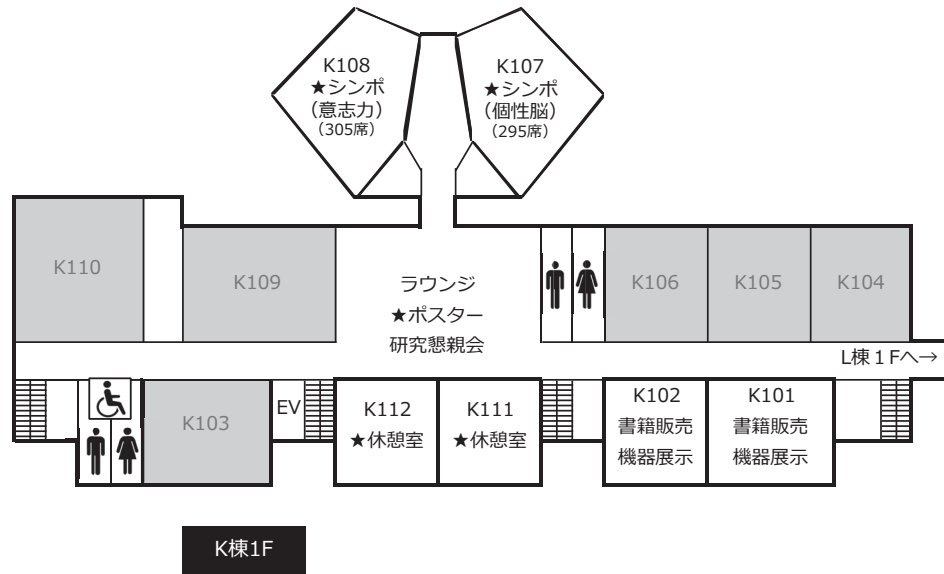

会場案内平面図

JR バス「広島西口」バス停から、直進して下さい。

K 棟とL 棟はつながっています。

※理事会・各種委員会は、事務棟(M 棟)で行われます。

受付	K 棟 2F 展示ホール
クローク	K 棟 2F K210
口頭発表・WS	K 棟 3F K314, K313, K312, K305
ポスター発表・研究懇親会	K 棟 1F ラウンジ, 西 2 福利会館
公開シンポジウム (Invited Lecture)	L 棟 1F L102
シンポジウム	K 棟 1F K107, K108
総会	L 棟 1F L102
休憩室	K 棟 1F K111, K112, K302
書籍等展示	K 棟 1F K101, K102

会場案内

総合科学部 K 棟 (東講義棟)

※入口は 2F です. ご注意ください.

会場案内

総合科学部 L 棟

L棟1F

L棟2F

西2 福利会館