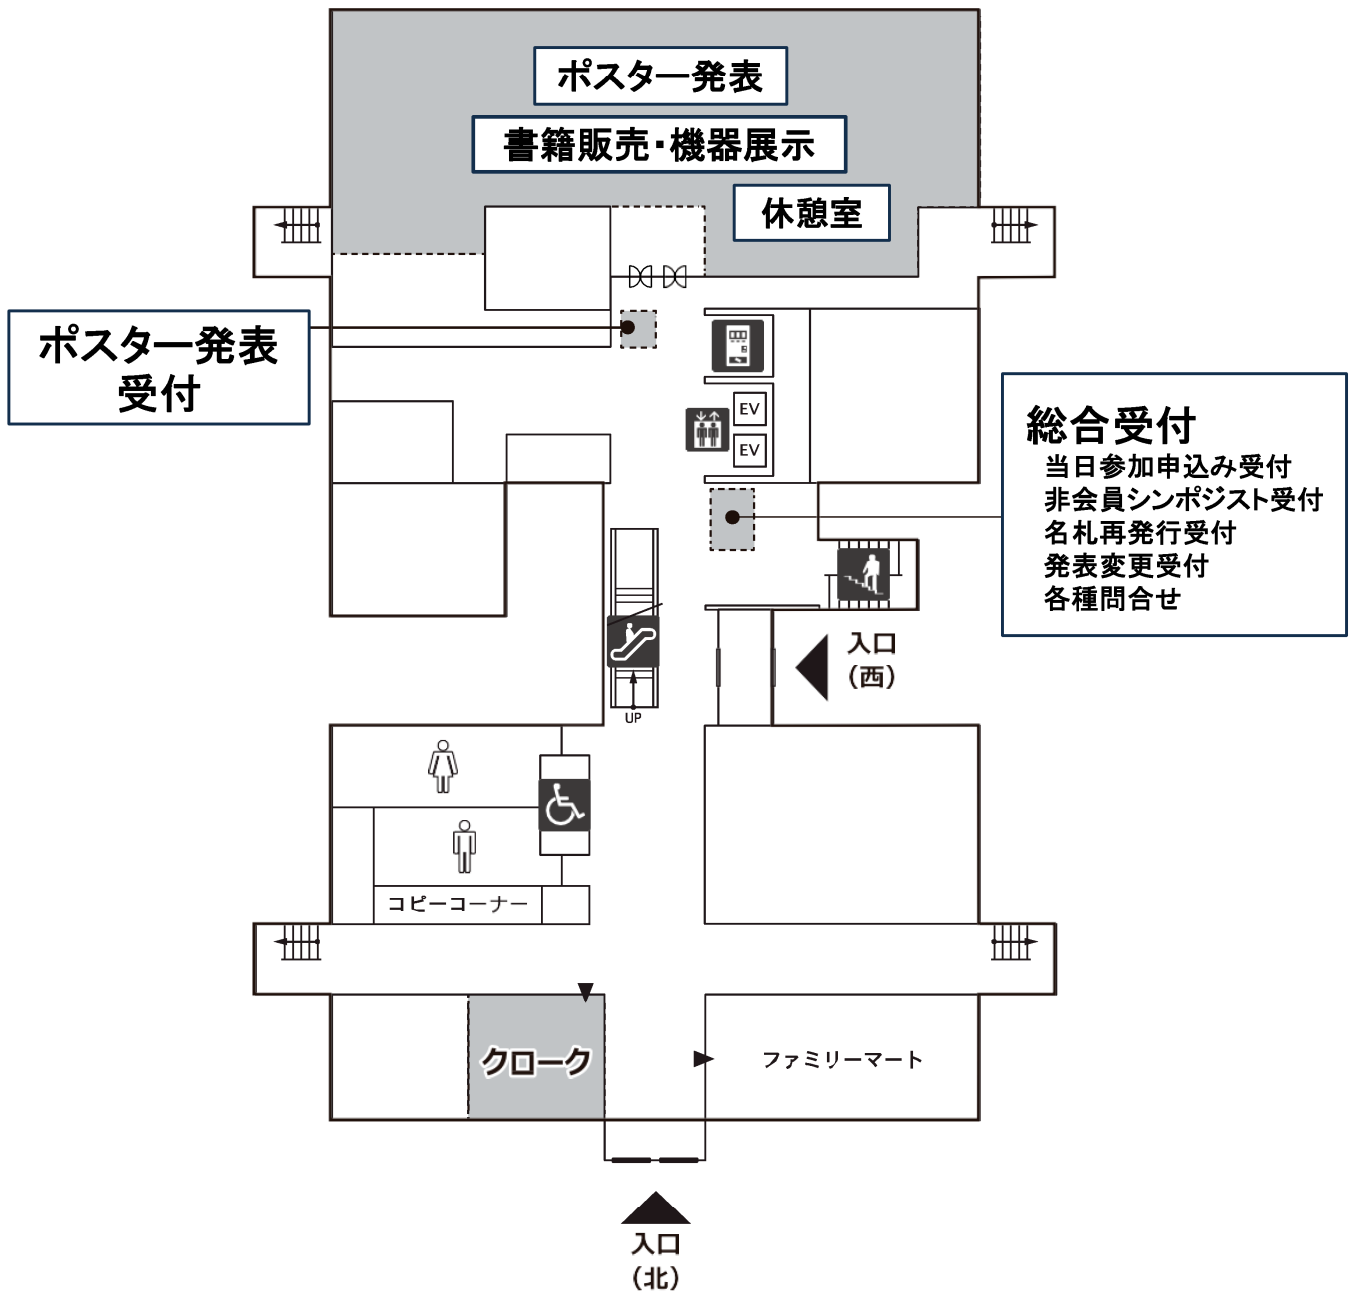

会場フロア案内

日本大学文理学部 3号館

1階 総合受付

当日参加申込み受付

非会員シンポジスト受付

名札再発行受付

発表変更受付

各種問合せ

クローク

ポスター発表受付

ポスター発表

書籍販売・機器展示

休憩室

3階	3301	大会本部
	3302	学会活動委員会企画
	3303	口頭発表1・4・7・10・13・16
		WS01
	3305	総会・大会シンポジウム（主会場）
		自由室
	3307	総会・大会シンポジウム（遠隔会場）
		自由室
	3308	口頭発表2・5・8・11・14・17
		WS02
	3310	口頭発表3・6・9・12・15・18

会場フロアマップ

1階

3階